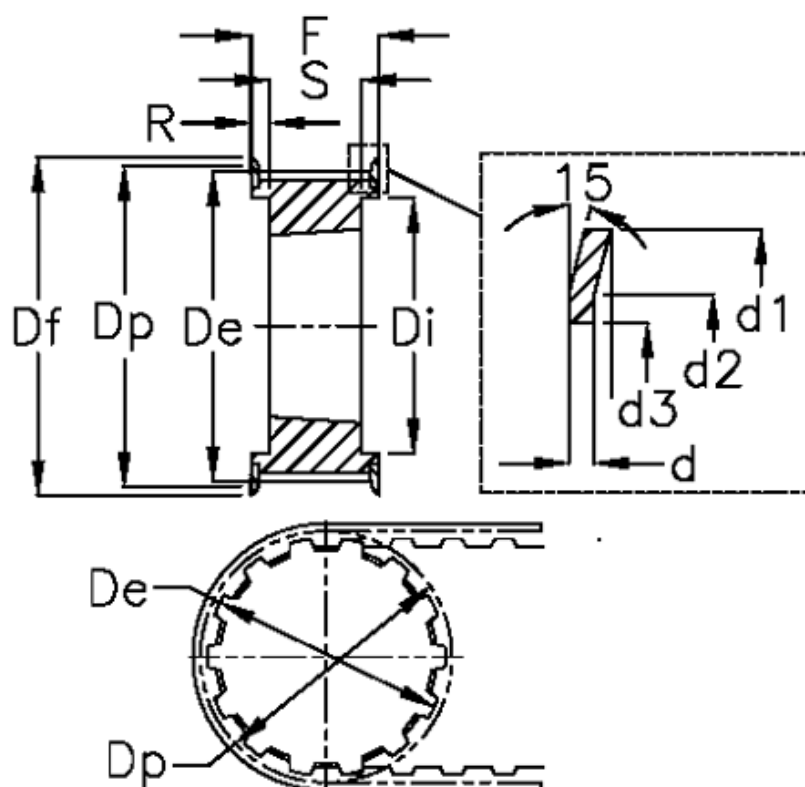

Varenummer: 604133030040  
 Beskrivelse: Tandremskive for taperbøsning  
 HTD 30 14M 40 TL 2012

## Mål

Bredde = 40	Dp = 133.69	Type = 14M
d = 2.5	F = 54	Vægt = 2.65
d1 = 138	Flangetype = F43	
d2 = 132	For bøsning = 2012	
d3 = 121	Max boring = 50	
De = 130.99	r = 11	
Df = 138	S = 32	
Di = 98	Tandantal = 30	